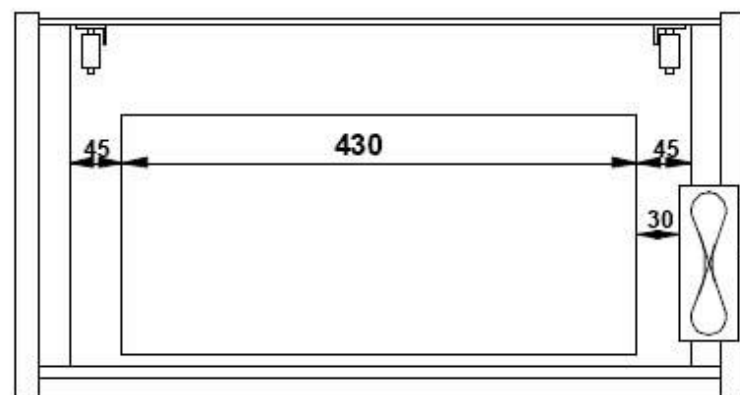

K&H ERGONOMICS

K&H ERGONOMICS HANDELSGES. M. B. H. | A-1020 Wien, Schüttelstraße 29
T +43(0)1/7201617 | F +43(0)1/7297392 | E kh@ergonomics.at | www.ergonomics.at
www.netzwerkshop.at

398-12100

All dimensions in mm - Dimensions en mm - Abmessungen in mm - Alle afmetingen in mm