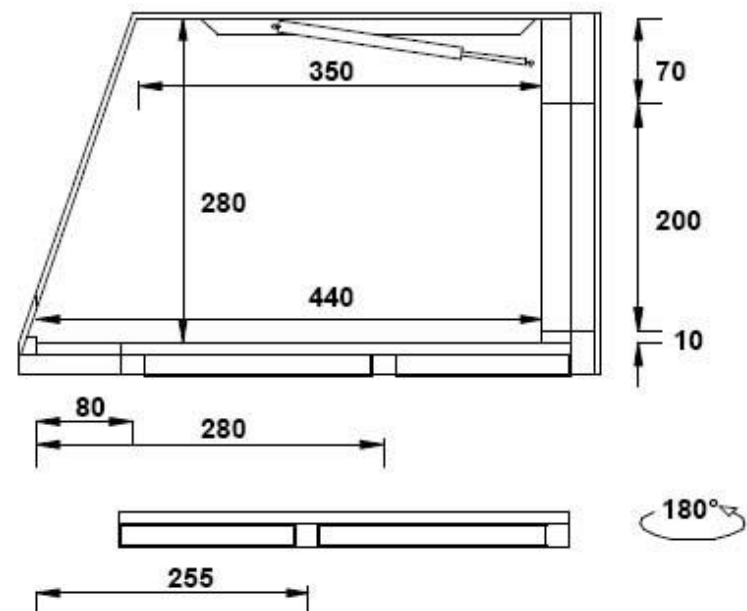

K&H ERGONOMICS

K&H ERGONOMICS HANDELSGES. M. B. H. | A-1020 Wien, Schüttelstraße 29
T +43(0)1/7201617 | F +43(0)1/7297392 | E kh@ergonomics.at | www.ergonomics.at
www.netzwerkshop.at

398-12100

All dimensions in mm - Dimensions en mm - Abmessungen in mm - Alle afmetingen in mm