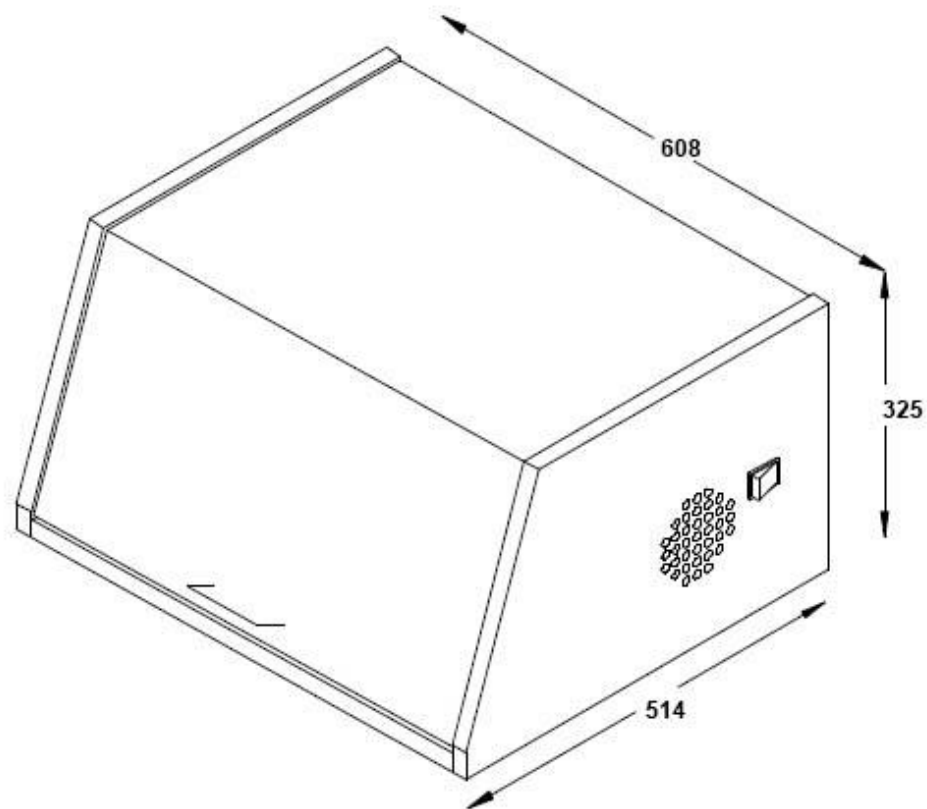

K&H ERGONOMICS

K&H ERGONOMICS HANDELSGES. M. B. H. | A-1020 Wien, Schüttelstraße 29
T +43(0)1/7201617 | F +43(0)1/7297392 | E kh@ergonomics.at | www.ergonomics.at
www.netzwerkshop.at

398-12100

All dimensions in mm - Dimensions en mm - Abmessungen in mm - Alle afmetingen in mm