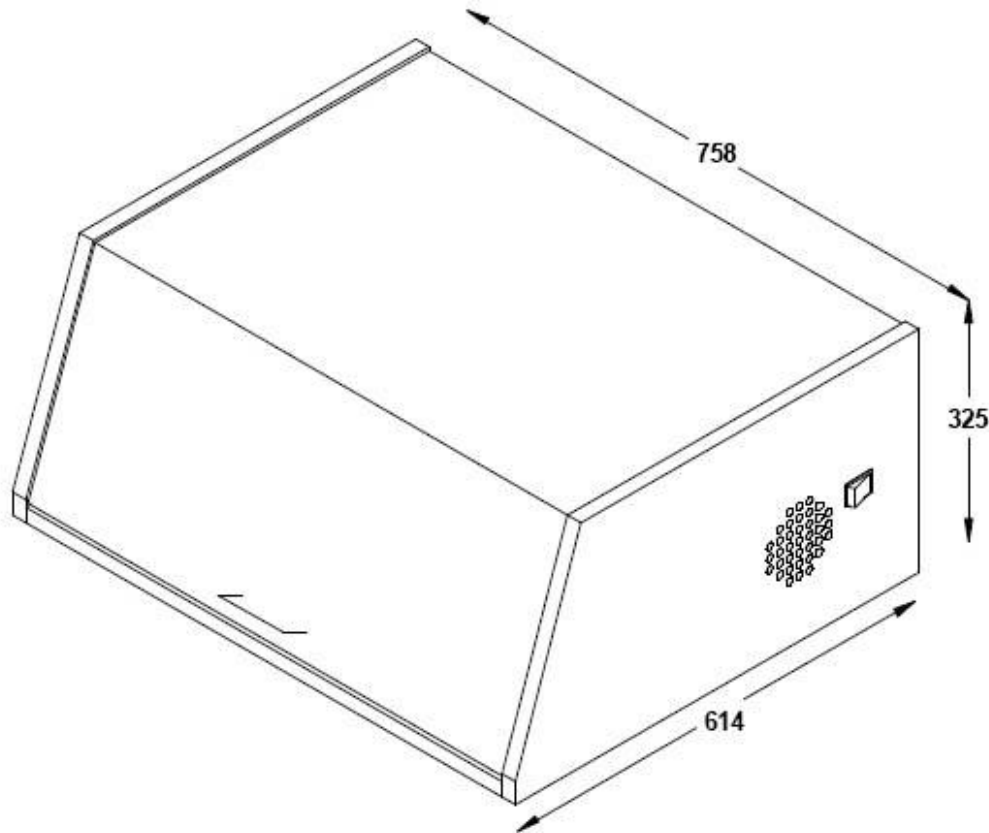

K&H ERGONOMICS

K&H ERGONOMICS HANDELSGES. M. B. H. | A-1020 Wien, Schüttelstraße 29
T +43(0)1/7201617 | F +43(0)1/7297392 | E kh@ergonomics.at | www.ergonomics.at
www.netzwerkshop.at

398-12102

All dimensions in mm - Dimensions en mm - Abmessungen in mm - Alle afmetingen in mm