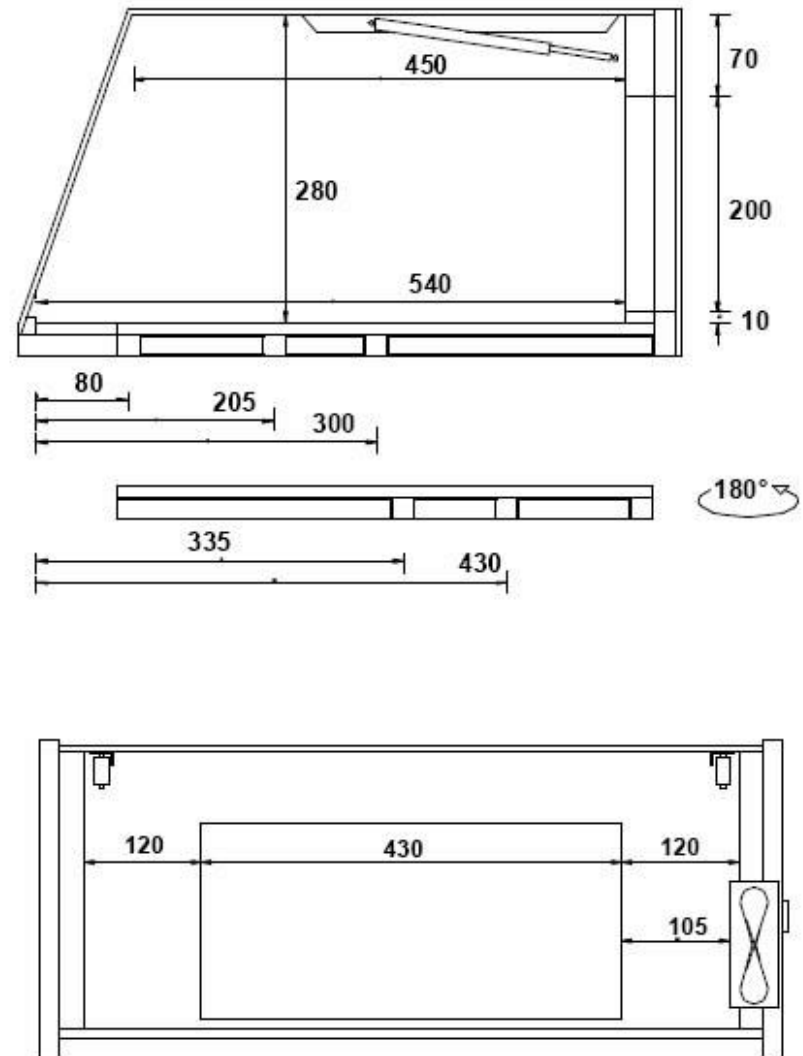

K&H ERGONOMICS

K&H ERGONOMICS HANDELSGES. M. B. H. | A-1020 Wien, Schüttelstraße 29
T +43(0)1/7201617 | F +43(0)1/7297392 | E kh@ergonomics.at | www.ergonomics.at
www.netzwerkshop.at

398-12102

All dimensions in mm - Dimensions en mm - Abmessungen in mm - Alle afmetingen in mm