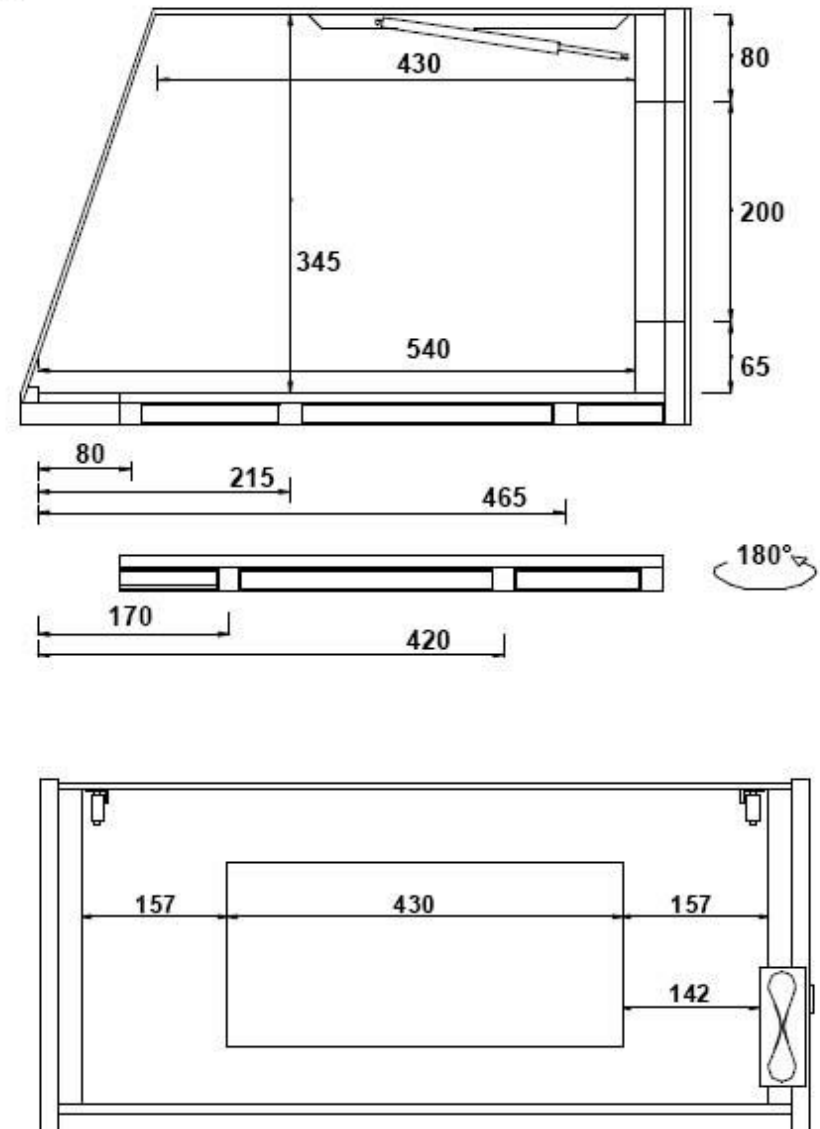

K&H ERGONOMICS

K&H ERGONOMICS HANDELSGES. M. B. H. | A-1020 Wien, Schüttelstraße 29
T +43(0)1/7201617 | F +43(0)1/7297392 | E kh@ergonomics.at | www.ergonomics.at
www.netzwerkshop.at

398-12104

All dimensions in mm - Dimensions en mm - Abmessungen in mm - Alle afmetingen in mm