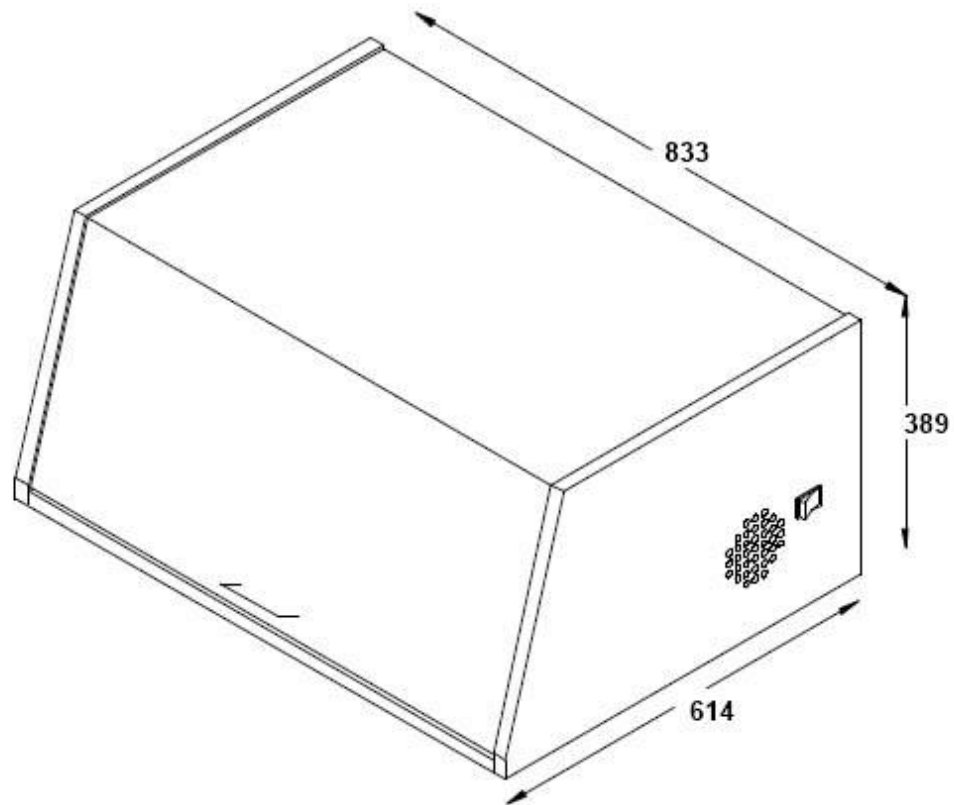

K&H ERGONOMICS

K&H ERGONOMICS HANDELSGES. M. B. H. | A-1020 Wien, Schüttelstraße 29
T +43(0)1/7201617 | F +43(0)1/7297392 | E kh@ergonomics.at | www.ergonomics.at
www.netzwerkshop.at

398-12104

All dimensions in mm - Dimensions en mm - Abmessungen in mm - Alle afmetingen in mm