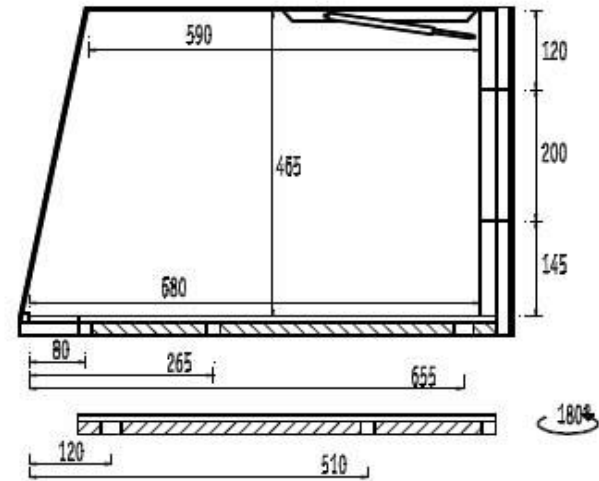

K&H ERGONOMICS

K&H ERGONOMICS HANDELSGES. M. B. H. | A-1020 Wien, Schüttelstraße 29
T +43(0)1/7201617 | F +43(0)1/7297392 | E kh@ergonomics.at | www.ergonomics.at
www.netzwerkshop.at

398-12105

All dimensions in mm - Dimensions en mm - Abmessungen in mm - Alle afmetingen in mm