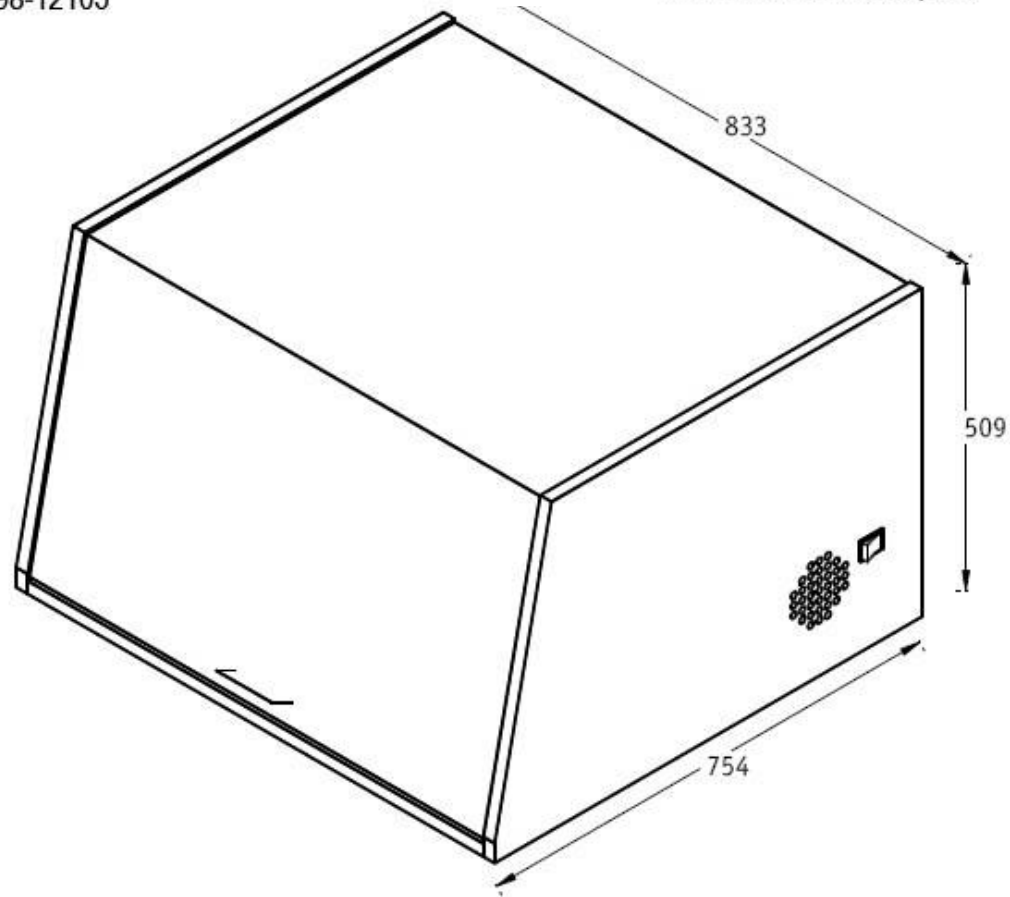

K&H ERGONOMICS

K&H ERGONOMICS HANDELSGES. M. B. H. | A-1020 Wien, Schüttelstraße 29
T +43(0)1/7201617 | F +43(0)1/7297392 | E kh@ergonomics.at | www.ergonomics.at
www.netzwerkshop.at

398-12105

All dimensions in mm - Dimensions en mm - Abmessungen in mm - Alle afmetingen in mm