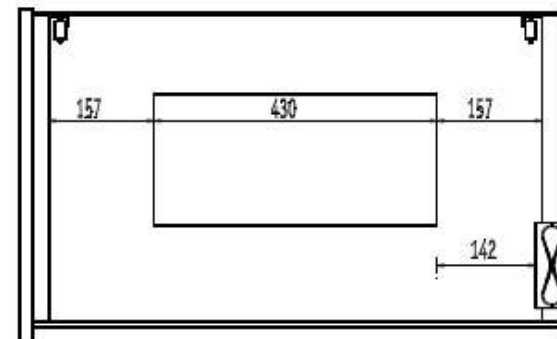

K&H ERGONOMICS

K&H ERGONOMICS HANDELSGES. M. B. H. | A-1020 Wien, Schüttelstraße 29
T +43(0)1/7201617 | F +43(0)1/7297392 | E kh@ergonomics.at | www.ergonomics.at
www.netzwerkshop.at

398-12105

All dimensions in mm - Dimensions en mm - Abmessungen in mm - Alle afmetingen in mm