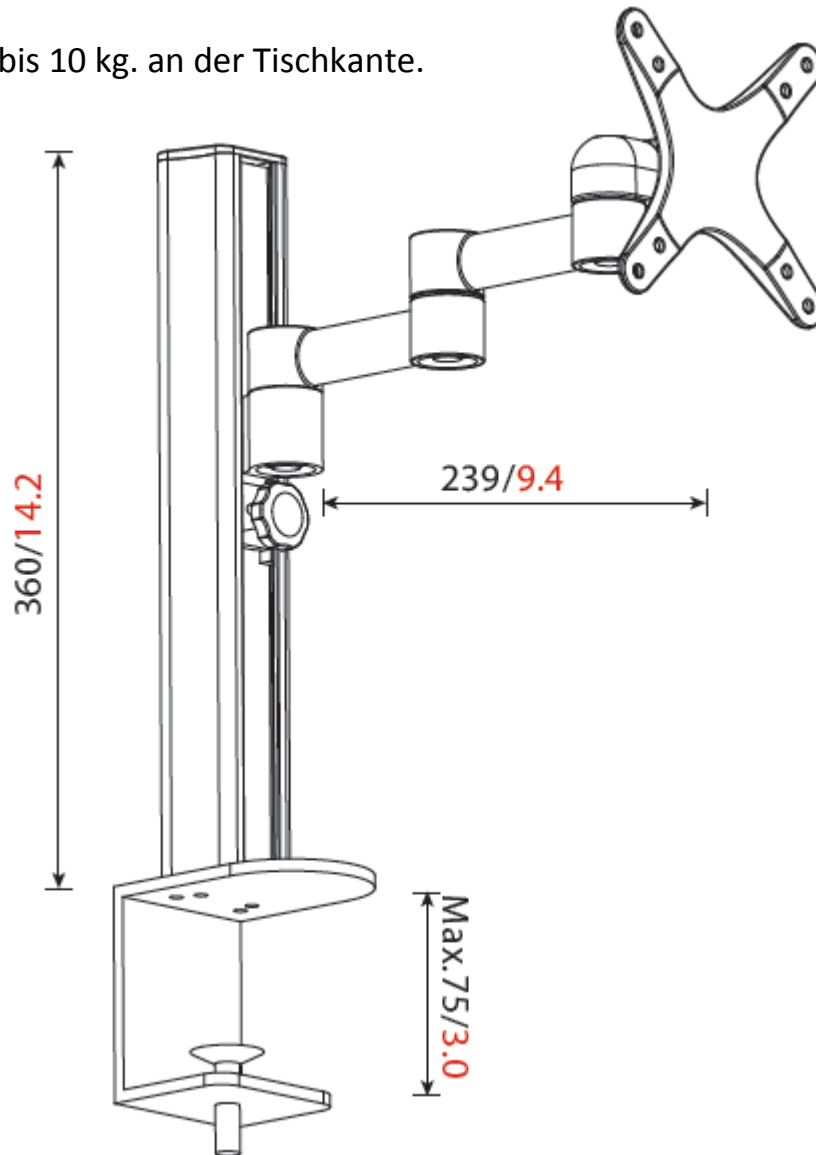

## VM-D04

- max. Höhe 360mm.
- Belastbar bis 15 kg. an der Wand oder bis 10 kg. an der Tischkante.
- Abstand zur Säule 59-239mm.

mm/inch