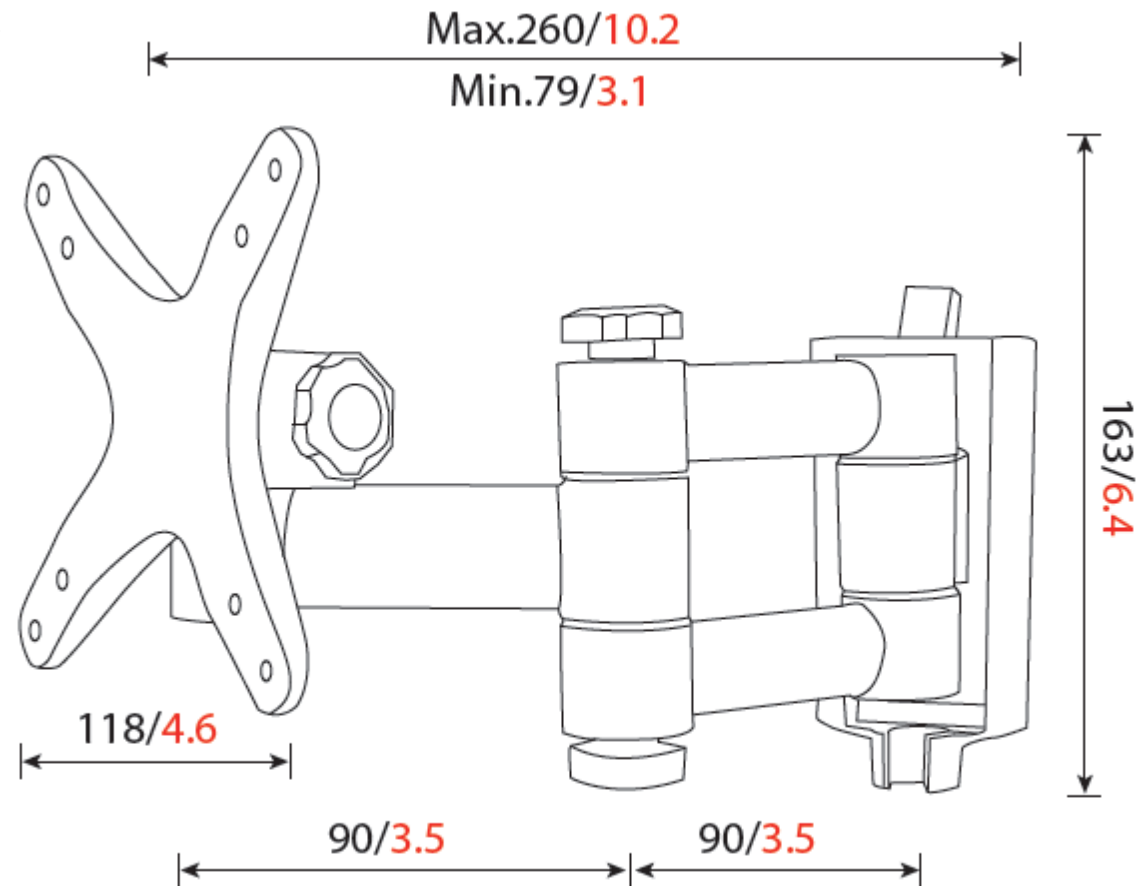

VM-L05

- Wandabstand 75-255mm.
- einschließlich einer Halterung 75/100mm.
- Neigung einstellbar +/-20°.
- schwenkbar +/-90°.
- Tragfähigkeit bis 18kg.
- Diagonale von 33-76cm.

mm/inch