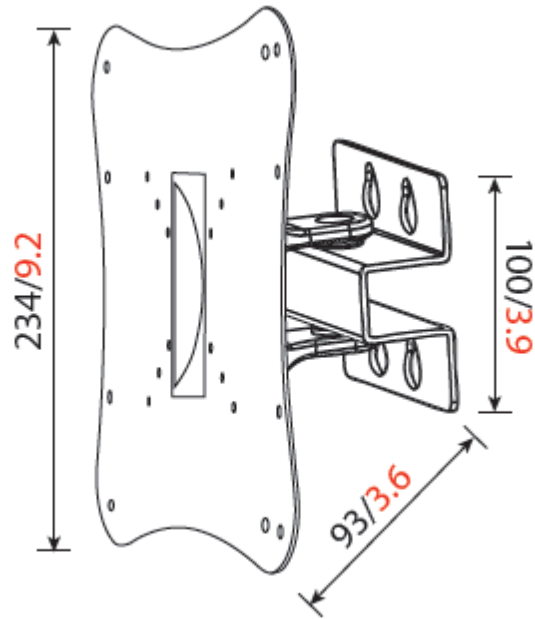

## VM-L14

- Wandabstand nur 93mm.
- neigbar +/- 20°.
- VESA 50/75/100/200/200x100mm.
- Tragfähigkeit bis 37kg.
- Diagonale von 23" bis 37"(58-94cm).

mm/inch