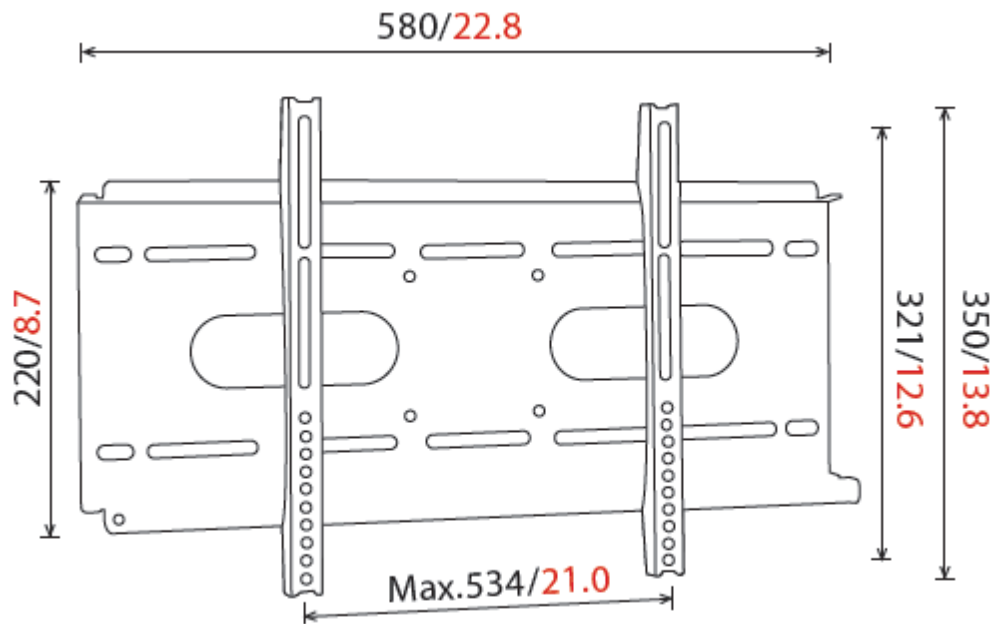

## VM-P04M

- nur 24mm Abstand.
- Diagonale 66 bis 94cm.
- Tragfähigkeit max. 56kg.

mm/inch