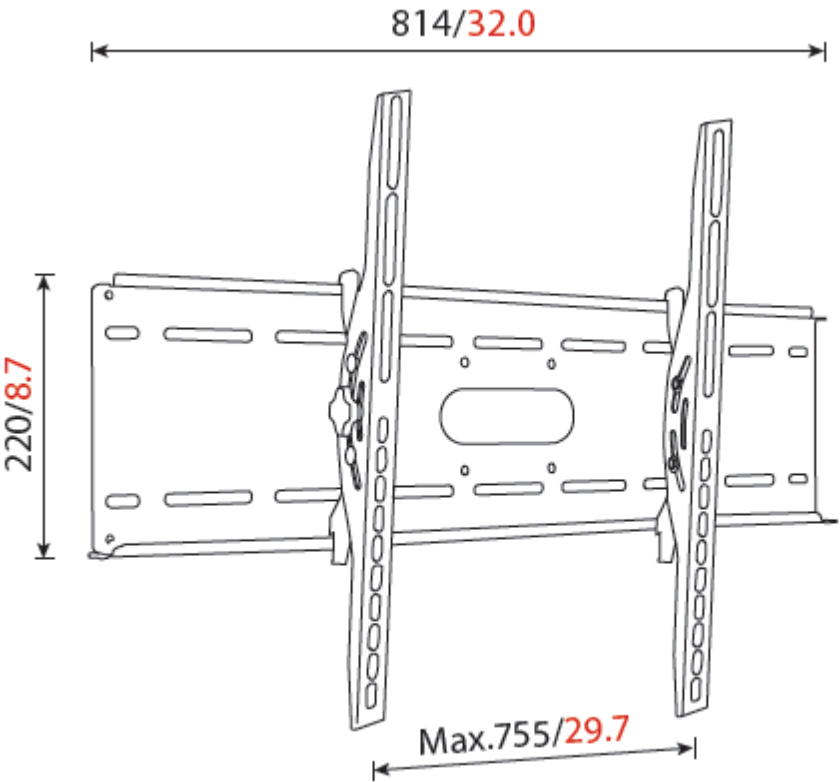

mm/inch

532/20.9
498/39.6

VM-P05

- nur 82mm Abstand.
- Diagonale 94 bis 152cm.
- neigbar +/-15°.
- Tragfähigkeit max. 80kg.