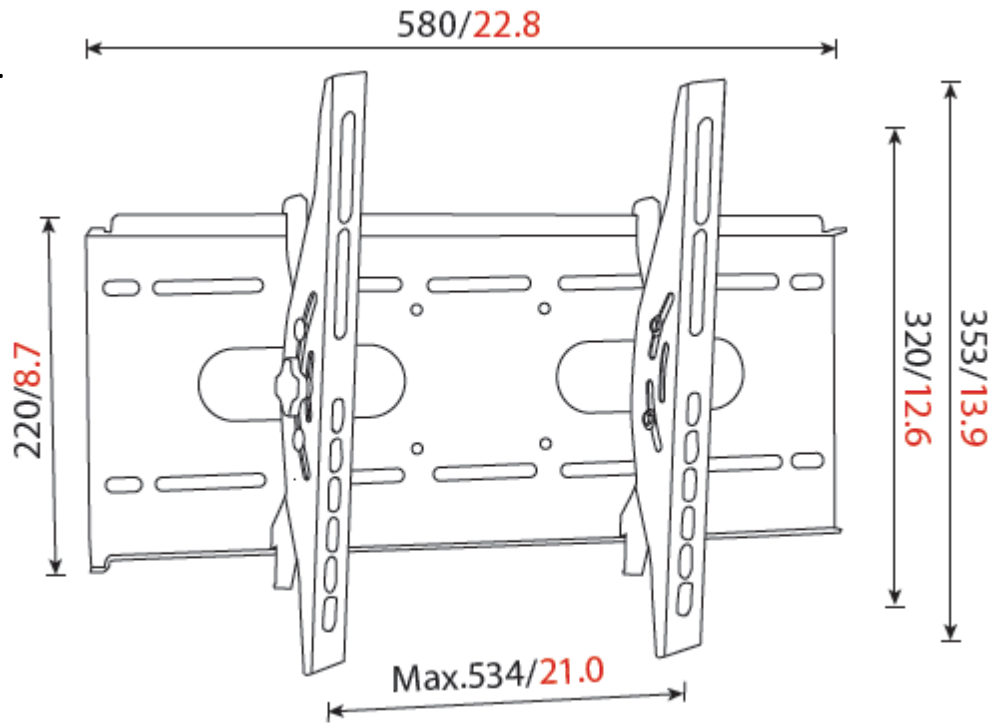

VM-P05M

- nur 82mm Abstand.
- TV-Diagonale 66 bis 94cm.
- neigbar +/-15°.
- Tragfähigkeit max. 56kg.

mm/inch