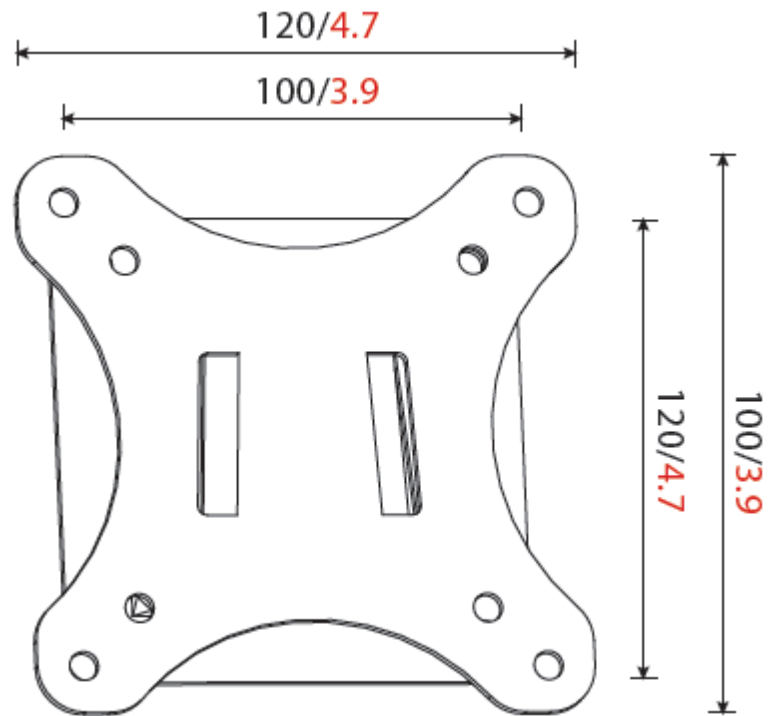

VM-SL01

- Wandabstand nur 18mm.
- VESA 75/100mm.
- Tragfähigkeit bis 18kg.
- Diagonale von 13" bis 30"(33-76cm).

mm/inch