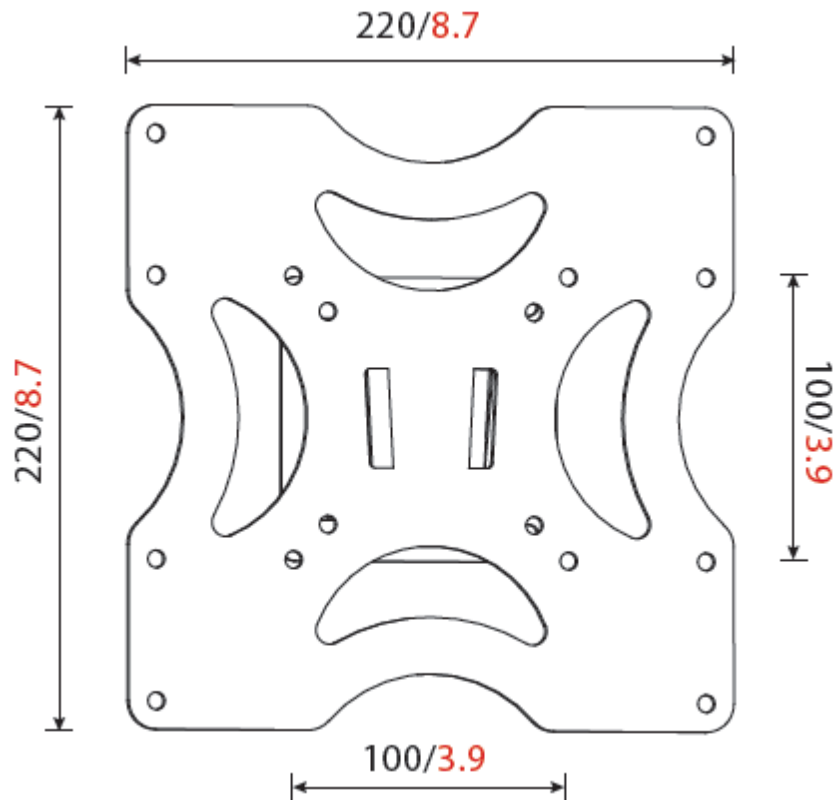

## VM-SL04

- Wandabstand nur 18mm.
- VESA 75/100/200mm.
- Tragfähigkeit bis 37kg.
- Diagonale von 23" bis 32"(58-81cm).

mm/inch